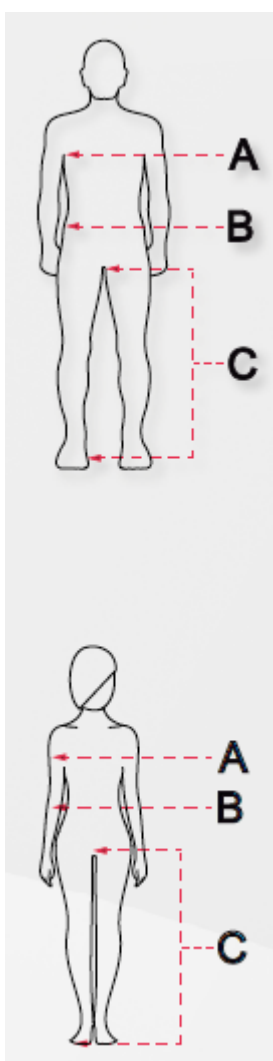

Storleksguide

Storlek	A Bröstvidd cm	B Midjemått cm	C Benlängd cm		
			kort	normal	lång
XXS	78	74	75	80	87
XS	84	80	75	80	87
S	96	86	75	80	87
M	102	92	75	80	87
L	108	98	75	80	87
XL	116	104	75	80	87
XXL	124	110	75	80	87
3XL	132	116	75	80	87
4XL	138	122	75	80	87

Storlek	A Bröstvidd cm	B Midjemått cm	C Benlängd cm
XXS	88	74	78
XS	92	80	78
S	98	86	78
M	104	92	78
L	110	98	78
XL	116	104	78